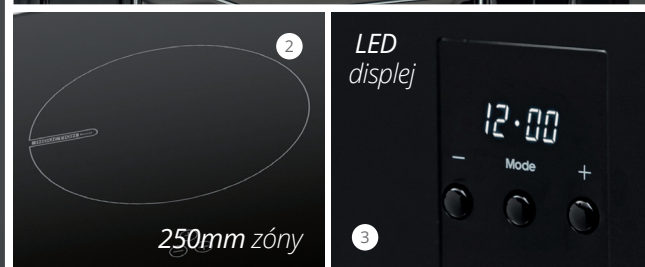

vestfrost

INDUKČNĚ-ELEKTRICKÝ
Volně stojící sporák

VC-993wnPIBK

More than Retro

ROZMĚR

Výška: 850 mm

Šířka: 900 mm

Hloubka: 600 mm

DOPLŇUJÍCÍ INFORMACE

Typ	volně stojící
Typ paliva	elektřina
Typ varné desky	indukce
Počet varných zón	5
Ovládání	v knoflíčích
Booster	ano
Typ trouby	elektrická
Elektronický programátor	ano
Objem trouby	105 l
Počet funkcí	9
Topné těleso TURBO	ano
TURBO	3200 W
Gril	1800 W
Horní topné těleso	1200 W
Spodní topné těleso	1200 W
Pizza	ano
Rozmrazování	ano
Osvětlení trouby	ano
Izolovaný vnitřní prostor	ano
Snadné čištění smaltu	ano
Rychlý ohřev	ano
Elektrické připojení	230V~400V 3N~
Elektrický výkon	13,9 kW
EAN	5901138703663

MADLAVNING

vestfrosthome.eu

V